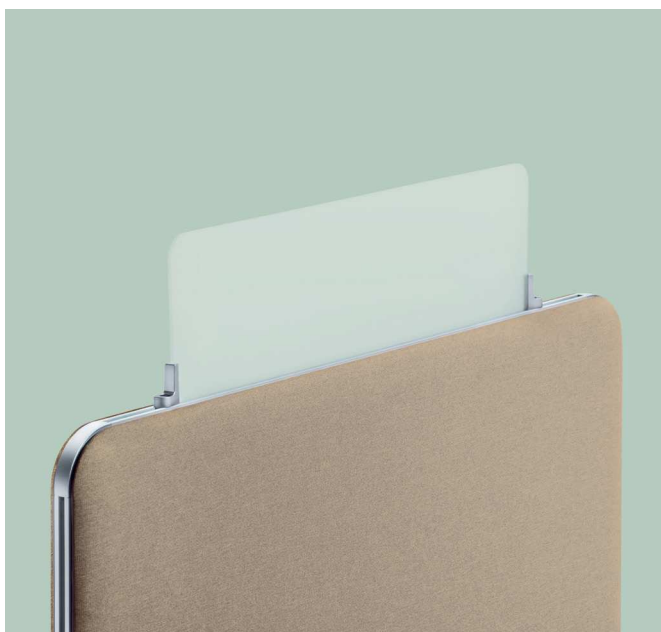

Schützen Sie Ihre Mitarbeiter: mit Aerosol-Aufsatz für se:wall

sedus

Ideal für Arbeitsplätze im Großraumbüro

Ermöglicht zusätzliche Abschirmung und Sicherheitsabstand dort, wo es die Gegebenheiten erfordern – das transparente Aufsatzelement aus Pleiglas für se:wall. Stabil und kippstabil integriert es sich am Sichtschutzelement, hält Partikel ab und lässt sich bei Bedarf einfach reinigen. Der Aufsatz fügt sich optisch unauffällig in die Umgebung ein und ist auch nachträglich installierbar.